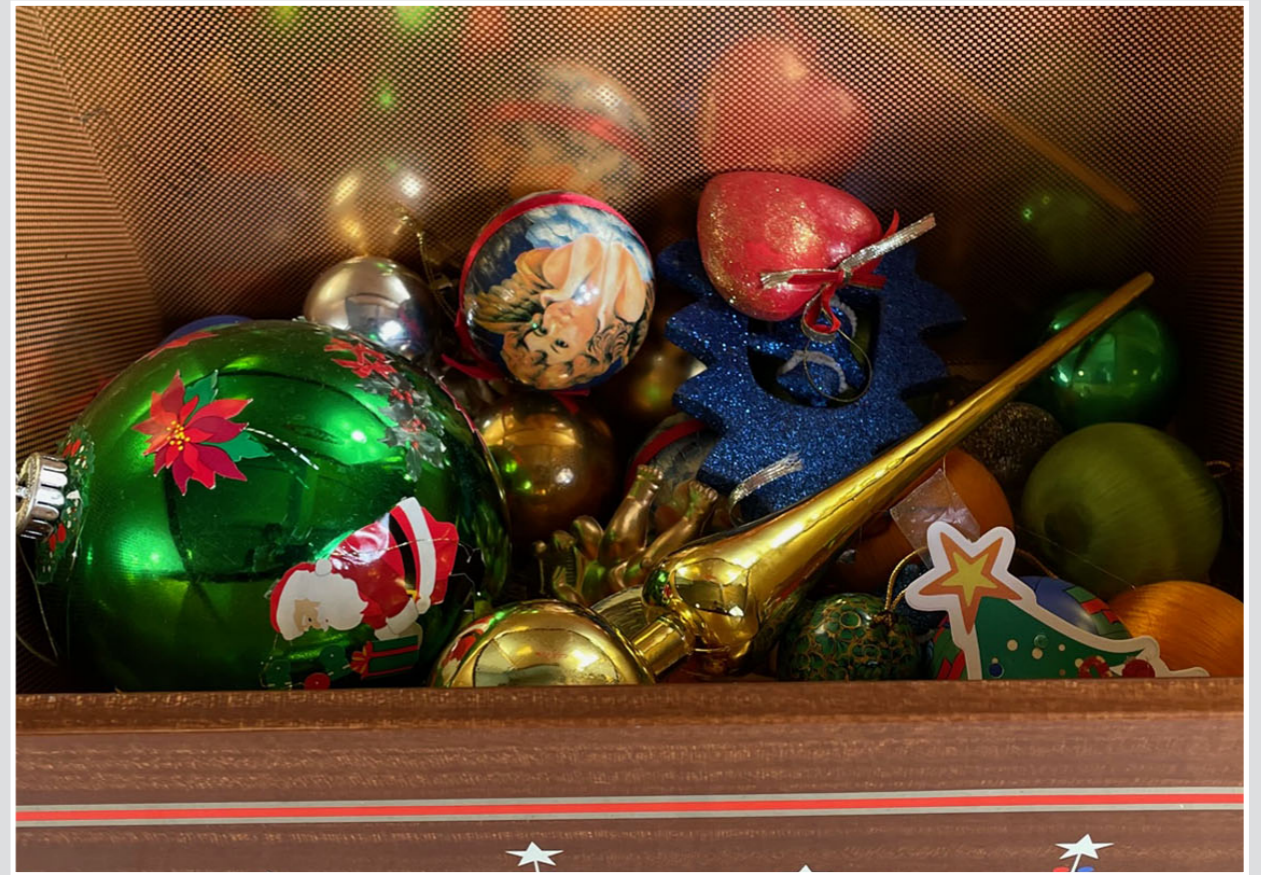

BOULES DE NIEGE FATTE A MANO

VECCHIE VETROFANIE

DECORI  
20 x 16 cm

PALLINE VINTAGE

STATUETTA BALLERINA SOLDATINO DI STAGNO IN CERAMICA

CARRILLON PINOCCHIO IN CERAMICA

GIOSTRA CARILLON PLASTICA  
Diam 22 h 24 cm