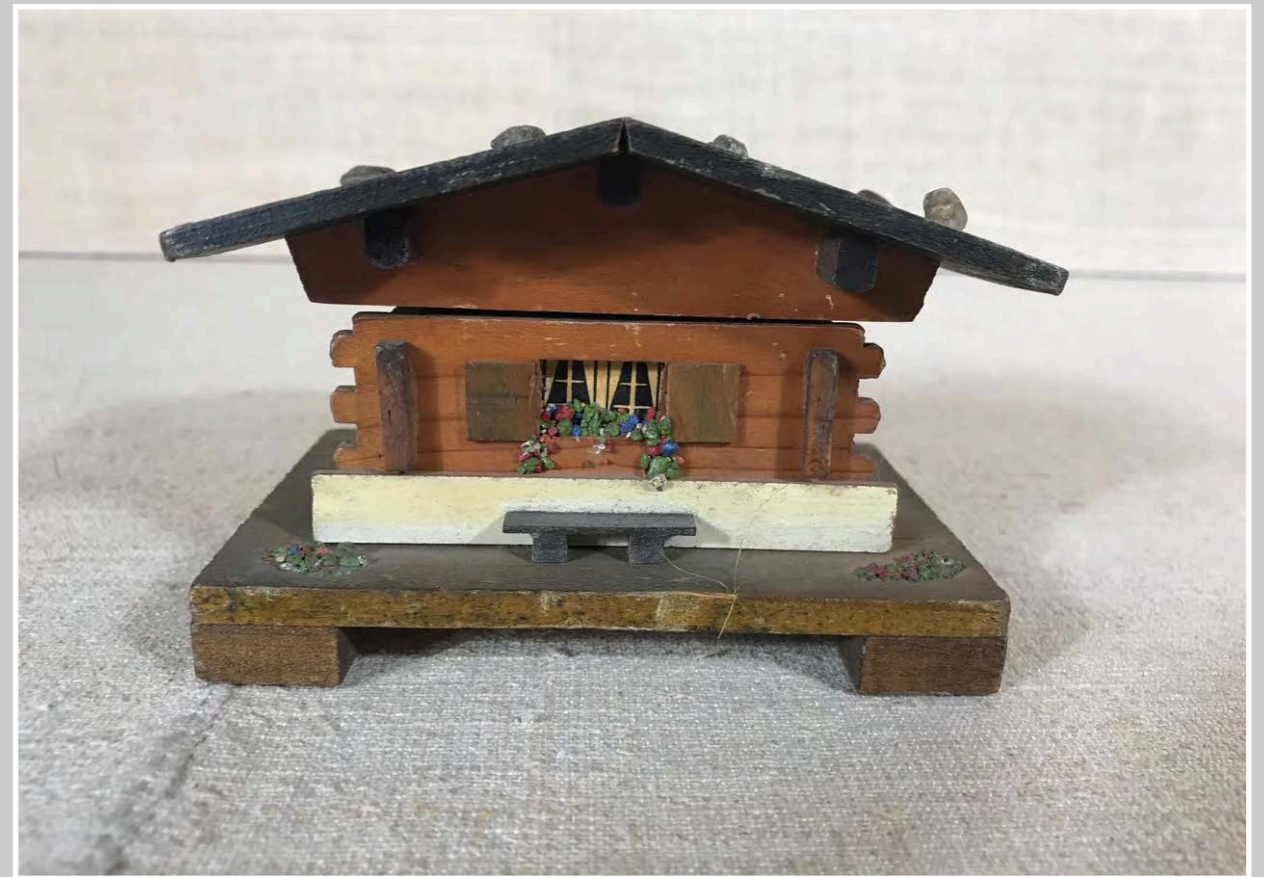

CASSETTA BAITA IN LEGNO 12 x h 8 cm