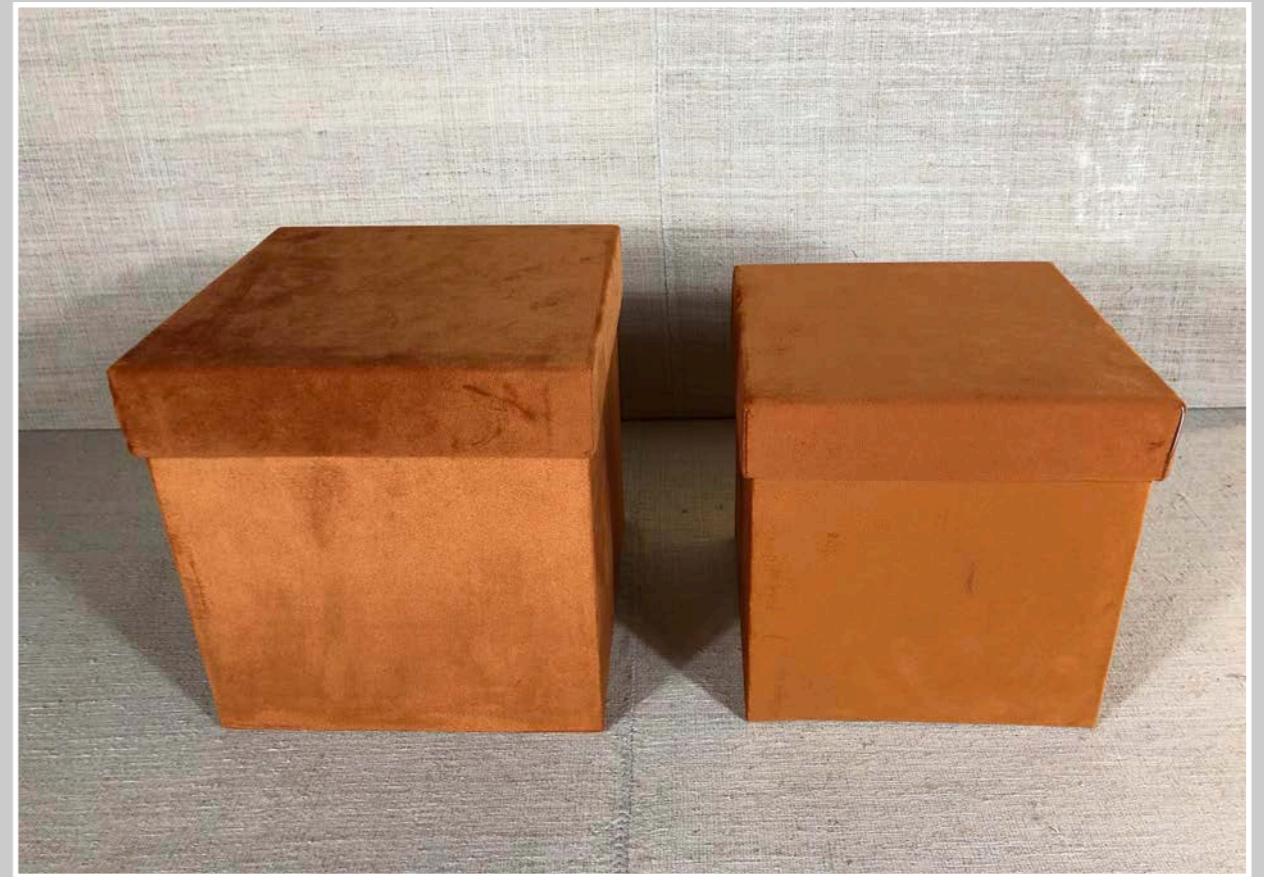

VASSOIO DECORO NATALIZIO  
34 x 21,5 cm

VASSOIO DECORO PALME MANICI IN LEGNO  
40,5 x 24 cm

PIATTO DECORATO BORDO ROSSO  
Diam 25 cm

SCATOLA CARILLON NATALE

SCATOLE LATTA ROSSA DISEGNI CAVALLUCCI ORSETTI  
27 x 18 cm - diam 15,5 cm

SCATOLE Balsa CAVALLINO  
15 x 18 - 13 x 15 - 10 x 13 cm

SCATOLA CARTONE STELLE DI NATALE  
30 x 21 cm

SCATOLE TONDE VELLUTO ROSA  
Diam 26 h 26 cm - diam 23 h 23 cm

SCATOLE VELLUTO ARANCIO  
23 x h 23 cm - 21 x h 21 cm